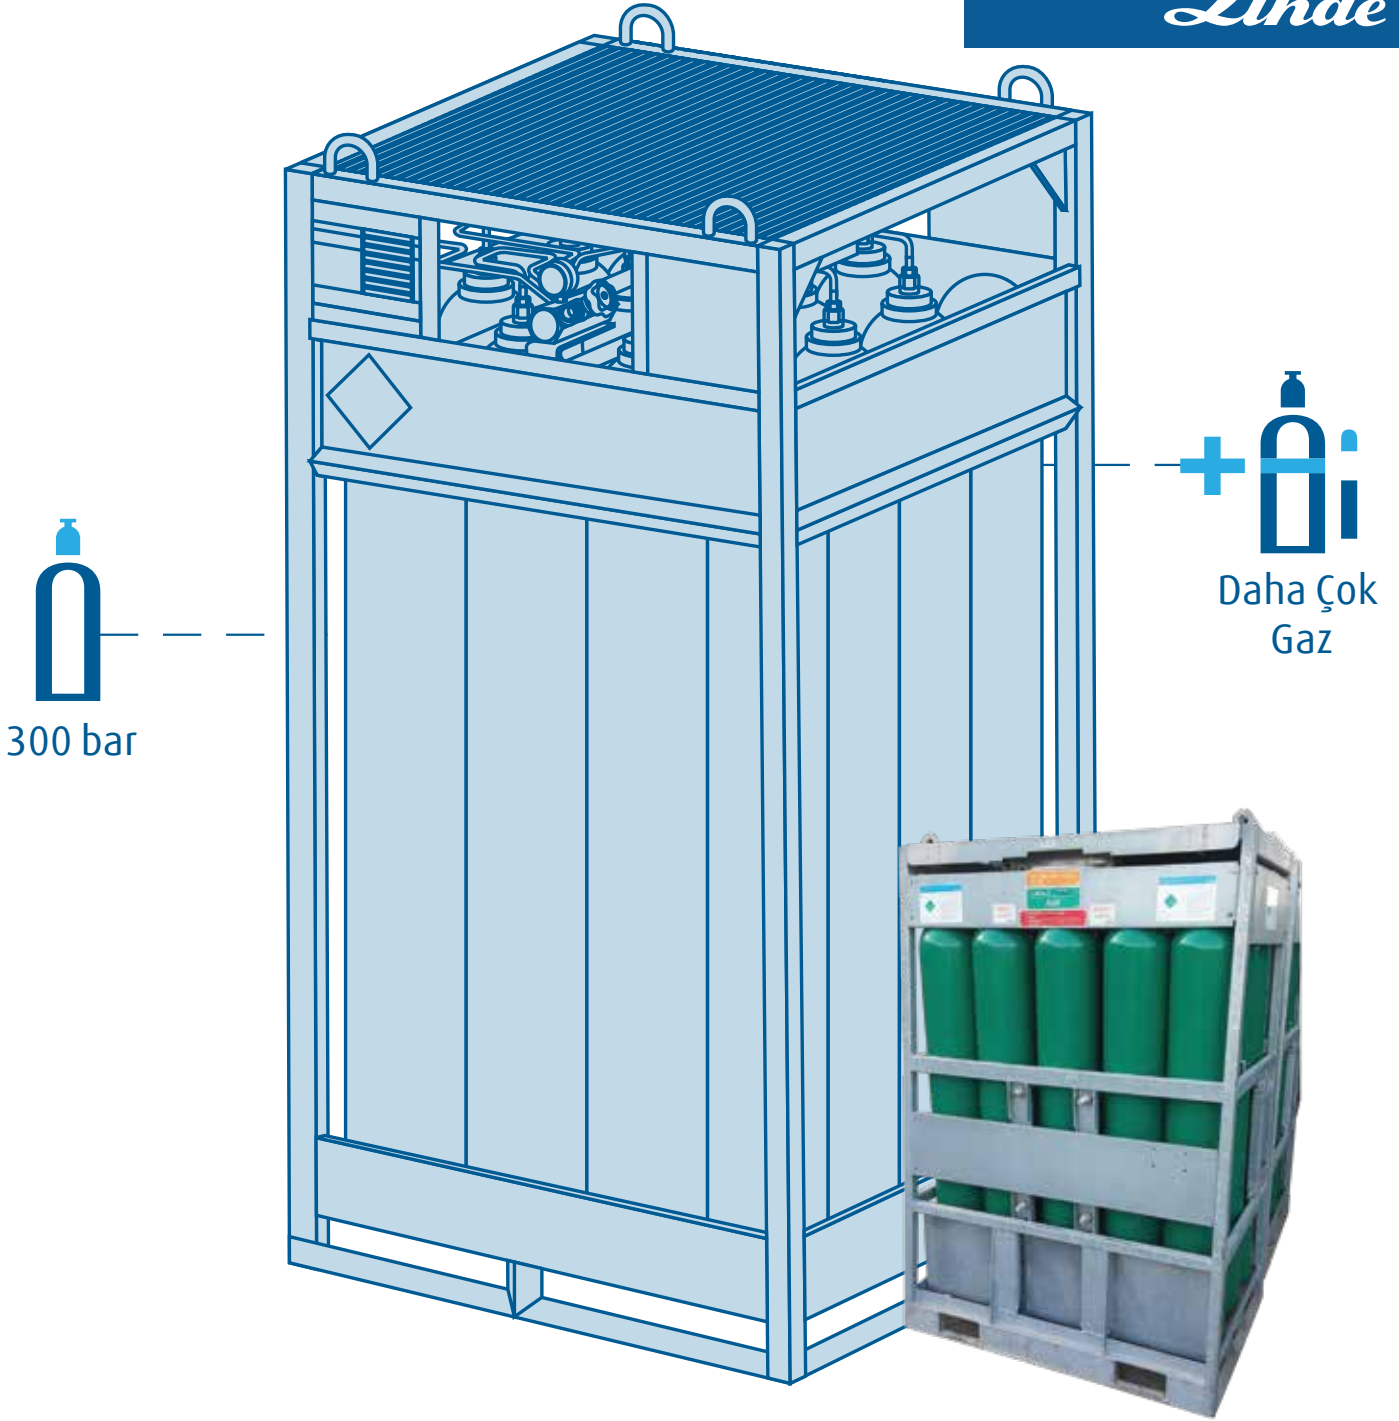

EVOS Ci

Çok fonksiyonlu vana ile işinizi kolaylaştırıyoruz.

Kolay açılır-kapanır yeni vana sistemine sahip olan EVOS Ci, 200-300 bar arası kullanım imkanı verirken, operasyonel anlamda sağladığı işlem kolaylığı ve tüp içerisindeki gazın kullanım seyrini izleme olanağı ile işlerinizi hızlı bir şekilde yürütebilirsiniz.

Linde 300 bar Manifold

Daha çok gaz, daha az işçilik ve stoklama maliyeti.

Neden Linde 300 bar Manifoldu?

- Daha hızlı gaz akışıyla iş verimliliğinde artış
- Daha az işlemle işçilik maliyetinin azalması
- Daha fazla gaz stoklama imkanı

Linde'nin yenilikçi tedarik modeli olan 300 bar manifoldla yüksek performans, verimlilik ve güvenilirlikle işlerinizi daha kolay, daha hızlı ve daha az maliyetle yürütebilirsiniz.

Linde ViPR

Yeni nesil 300 bar basınca sahip regülatörlü vana ile tanışmanın tam zamanı!

Neden Linde ViPR?

- Entegre regülatörle ilave masrafa gerek yok
- 300 barla daha çok gaz, daha az işçilik ve stoklama maliyeti
- Daha hızlı gaz akışıyla iş verimliliğinde artış
- İşletim kolaylığı
- Standart donanım basınç göstergesi ile gaz seviye tespiti
- Darbeye dayanıklı tüp başlığı
- Ergonomik başlık ile kolay taşıma imkanı